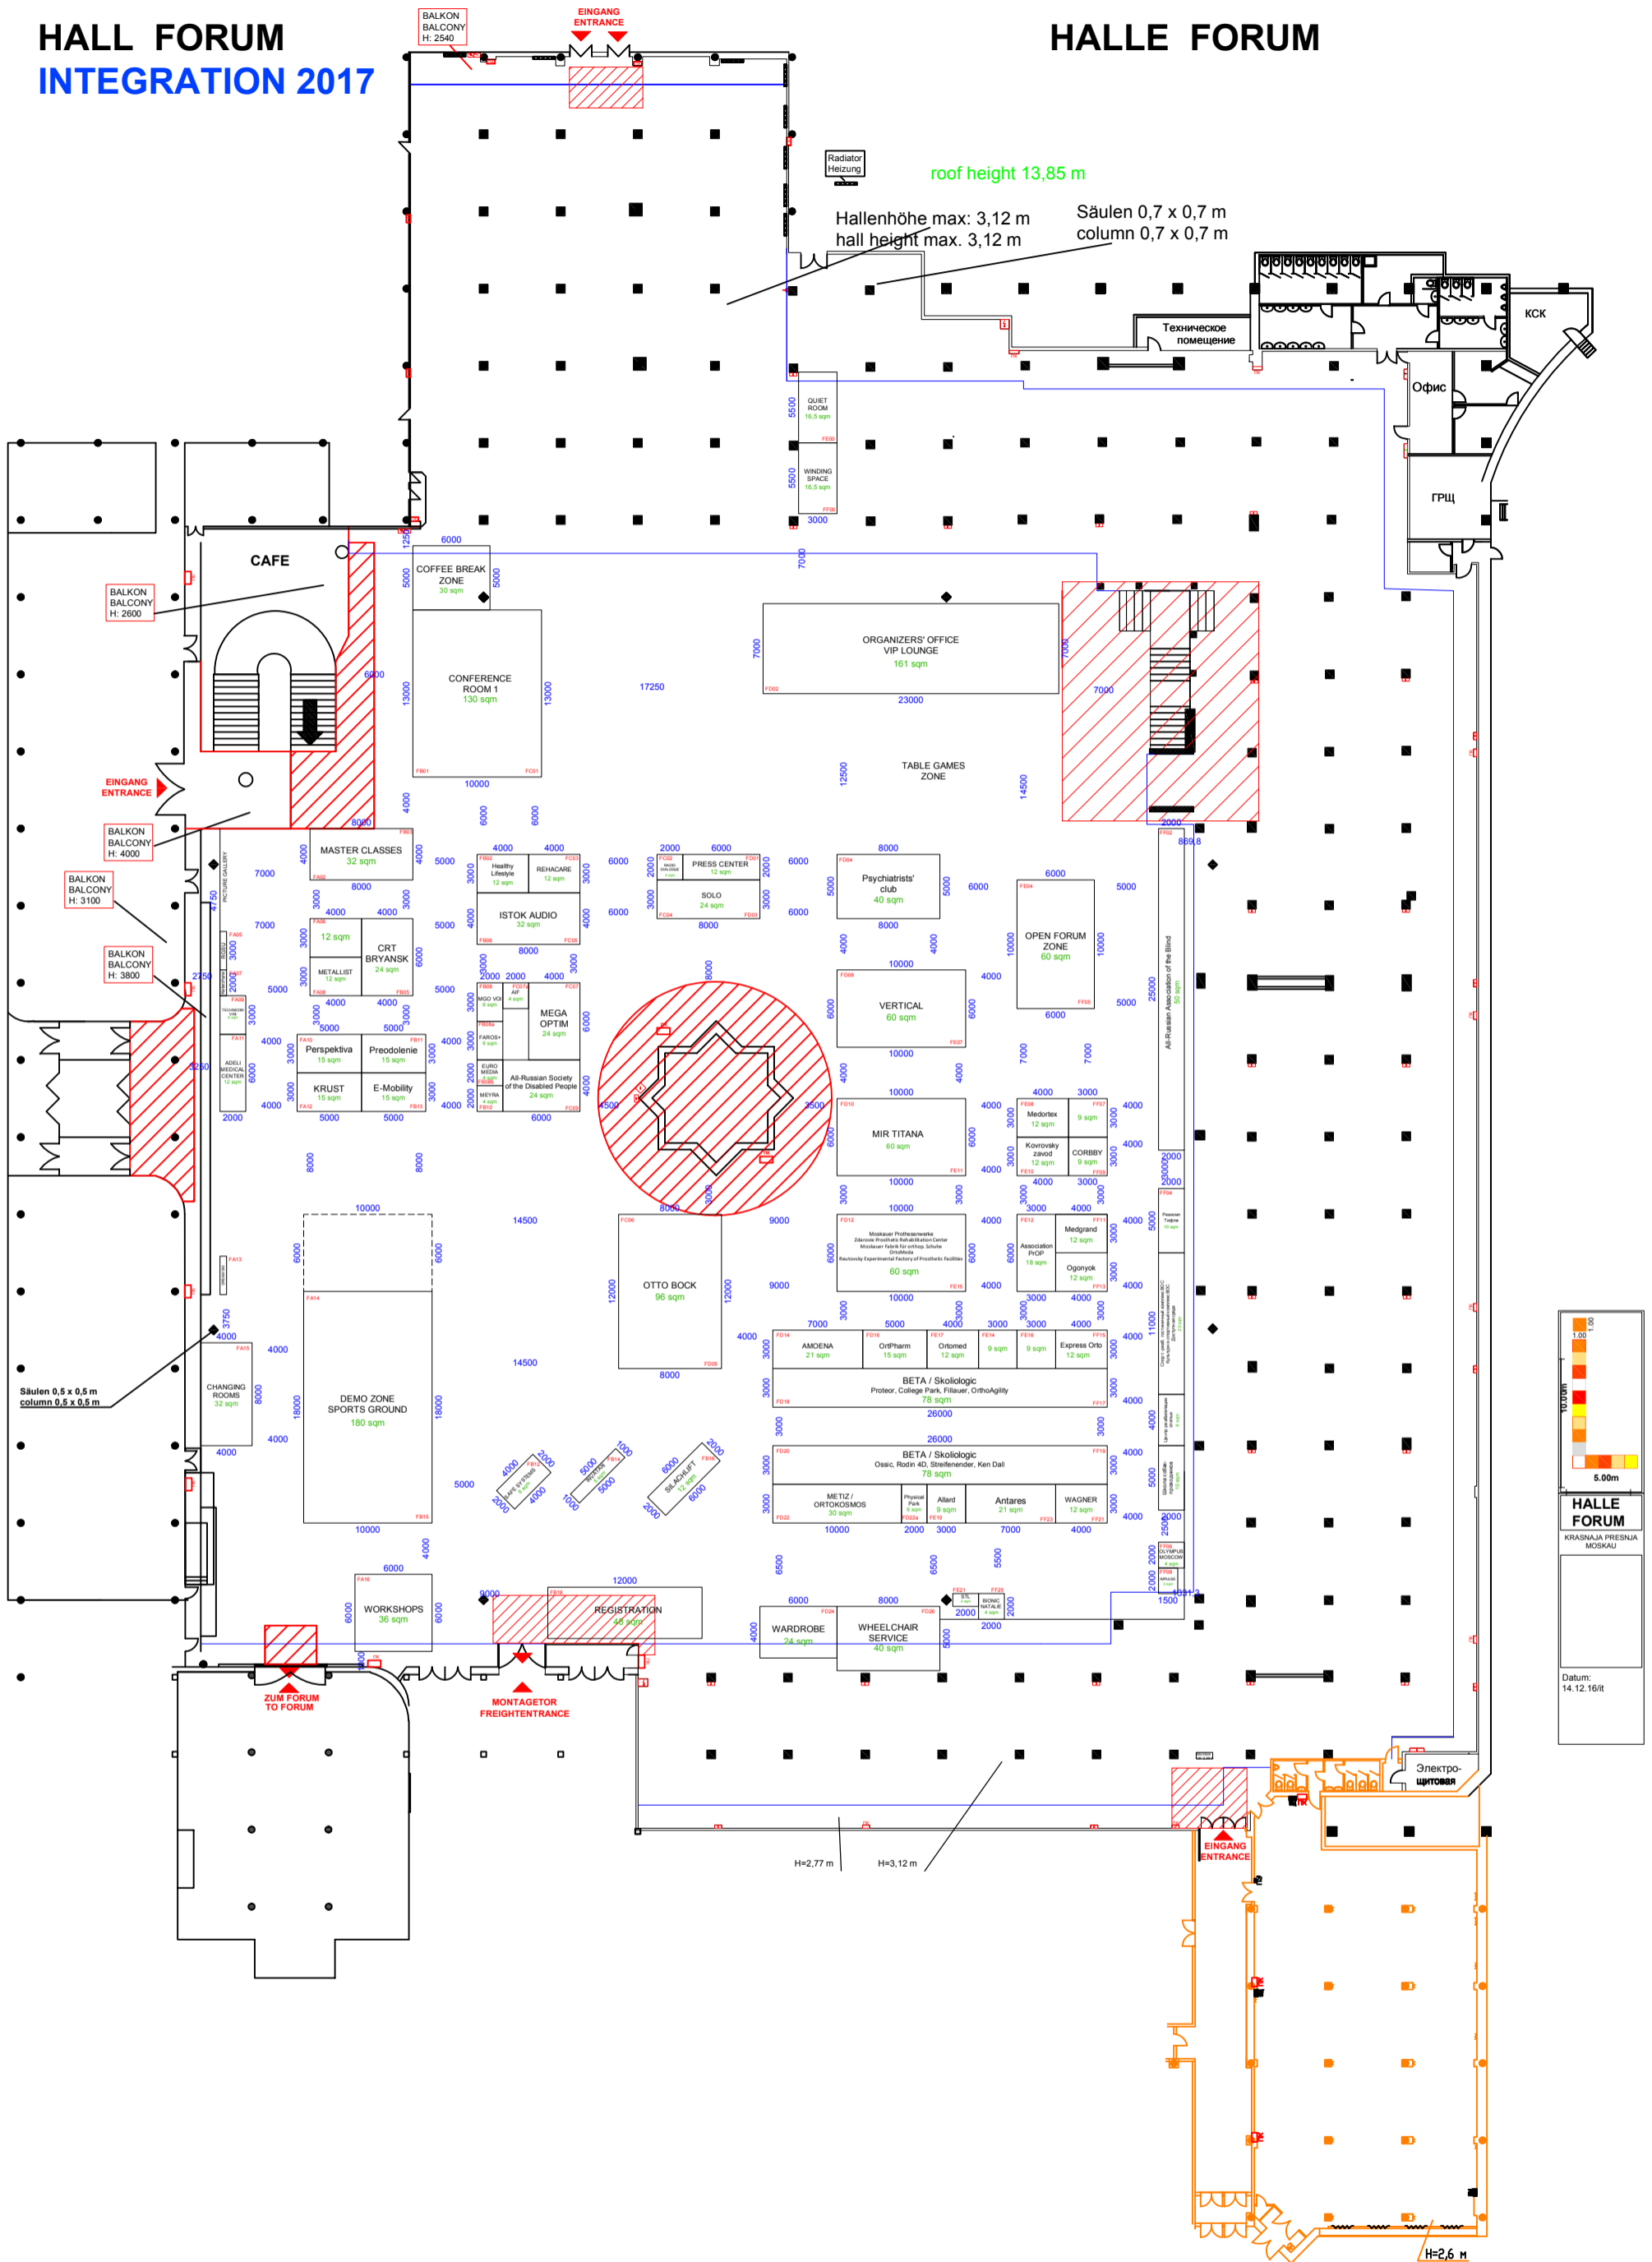

# HALL FORUM INTEGRATION 2017

# HALLE FORUM

1:1000

5.00m

**HALLE FORUM**  
KRASNAYA PRESNJA  
MOSKVA

Datum: 14.12.16it