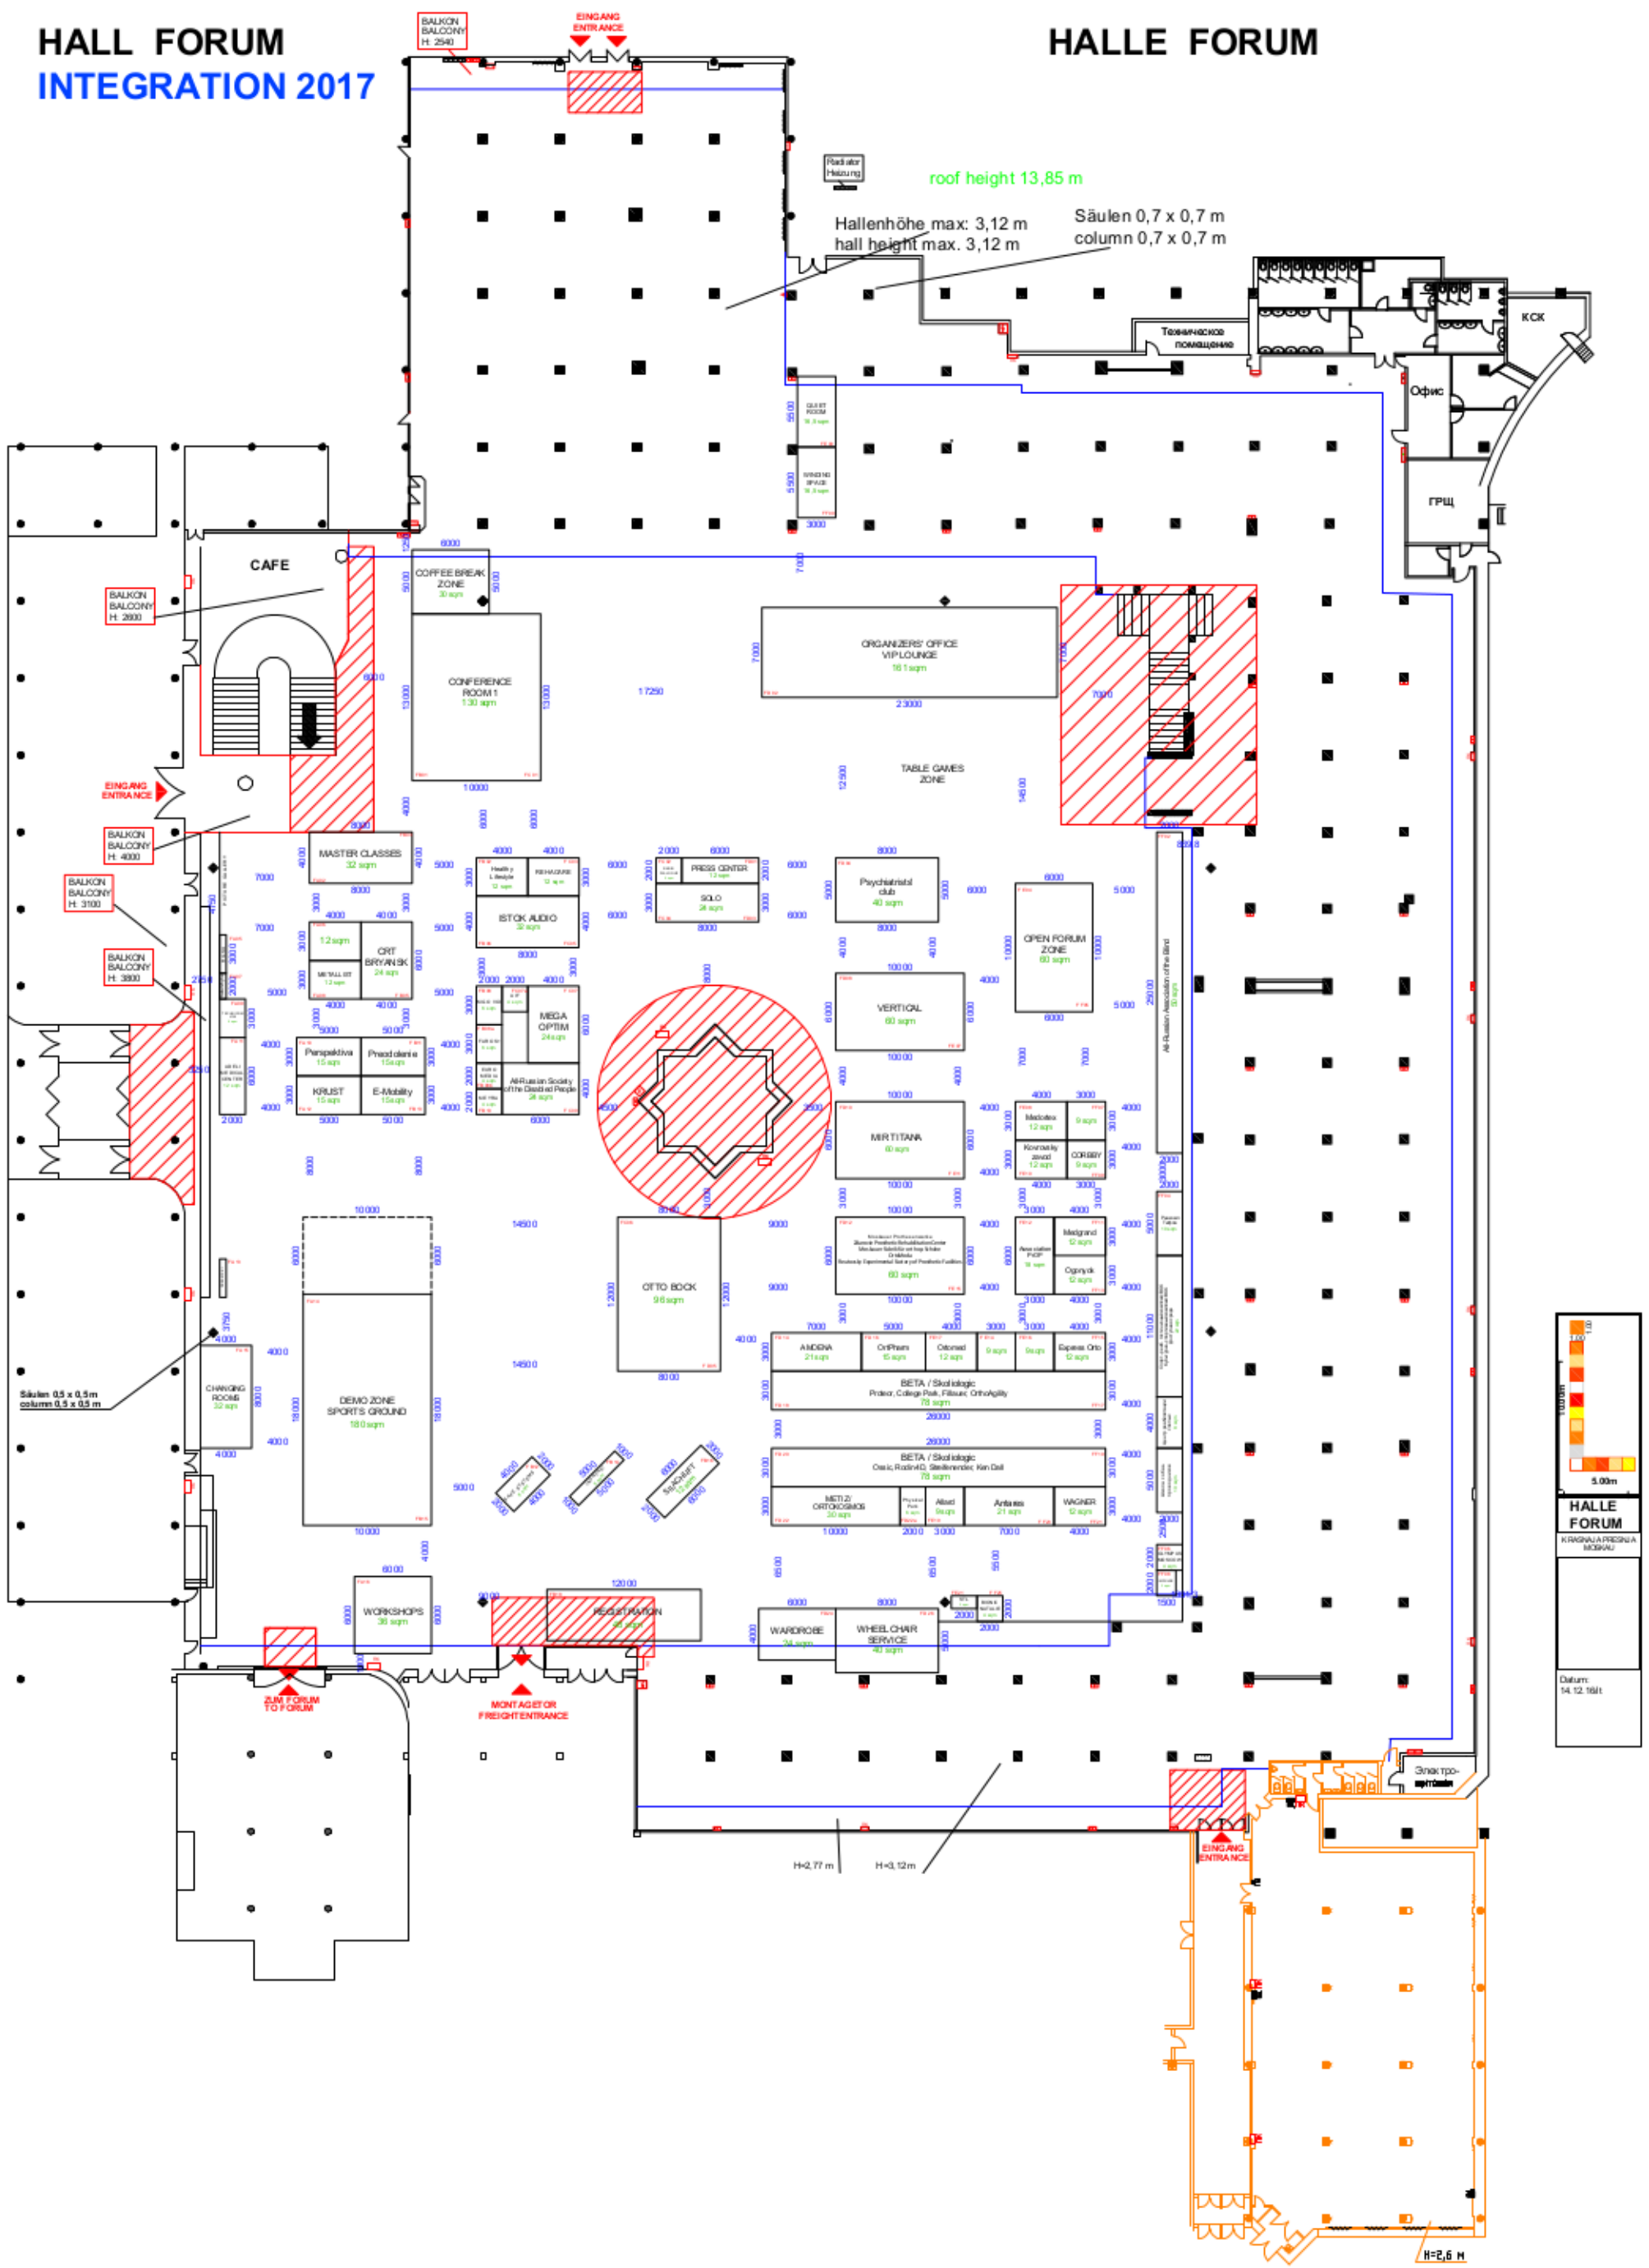

HALL FORUM INTEGRATION 2017

HALLE FORUM

roof height 13,85 m

Hallenhöhe max: 3,12 m
hall height max: 3,12 m

Säulen 0,7 x 0,7 m
column 0,7 x 0,7 m

SALON BALCONY
H. 2000

SALON BALCONY
H. 4000

SALON BALCONY
H. 3100

SALON BALCONY
H. 3000

Säulen 0,5 x 0,5 m
columns 0,5 x 0,5 m

H=2,77 m

H=3,12 m

H=2,6 m